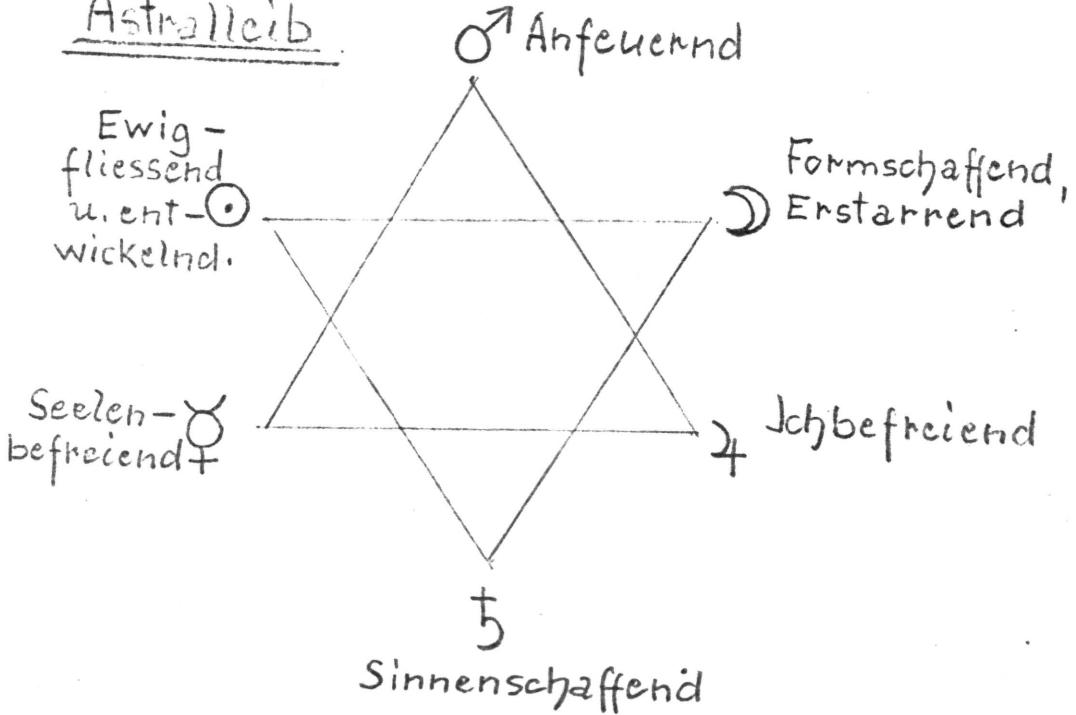

Hellherleib

Astralleib

zum 7. I. 1908 ?

Berlin, 29.11.07

Michael Aetherleib, Orange-Gold
Ewiges Wachsen, ewig fließend u. sich entwickelnd. (Dies sollen ausstrahlen i. d. Öffentlichkeit.)

Raphael Verstandessele
Quecksilber-Gelb. Seelen-befreiend durch Hinausführen aus dem Sinnesleben. SS

Orifiel Astral-Leib. Grün-Blei.
Sinn-schaffend.

Wir stehen jetzt unter dem Einfluß der Saturnkräfte, daher jetzt die Bevorzugung alles Sinnesmäßigen. - Orifiel bekommt seine Kraft vom jetzigen Saturn. Nach 400 Jahren wird er seine Herrschaft antreten, dann wird die noch viel schlimmer als die heutige. Das Sinnliche wird höchst viel mehr in den Vordergrund treten.