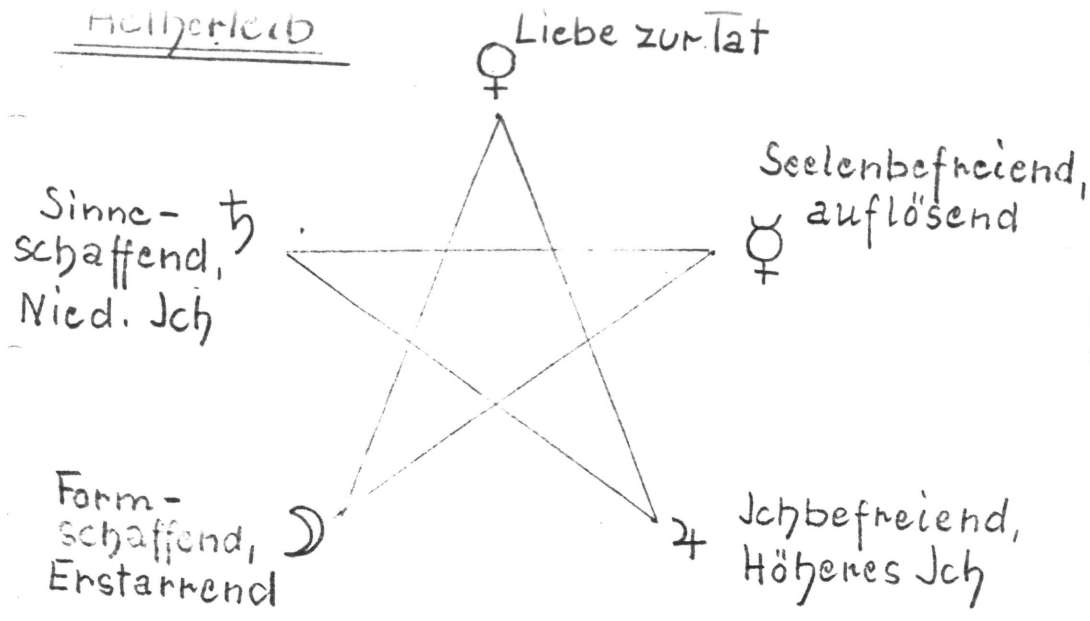

Hellherleib

Astralleib

zum 7. I. 1908 ?

Berlin, 29.11.07

Michael Aetherleib, Orange-Gold
Ewiges Wachsen, ewig fließend u. sich entwickelnd. (Dies sollen ausstrahlen i. d. Öffentlichkeit.)

Raphael Verstandessele
Quecksilber-Gelb. Seelen-befreiend durch Hinausführen aus dem Sinnesleben. SS

Orifiel Astral-Leib. Grün-Blei.
Sinn-schaffend.

Wir stehen jetzt unter dem Einfluß der Saturnkräfte, daher jetzt die Bevorzugung alles Sinnesmäßigen. - Orifiel bekommt seine Kraft vom jetzigen Saturn. Nach 400 Jahren wird er seine Herrschaft antreten, dann wird die noch viel schlimmer als die heutige. Das Sinnliche wird höchst viel mehr in den Vordergrund treten.